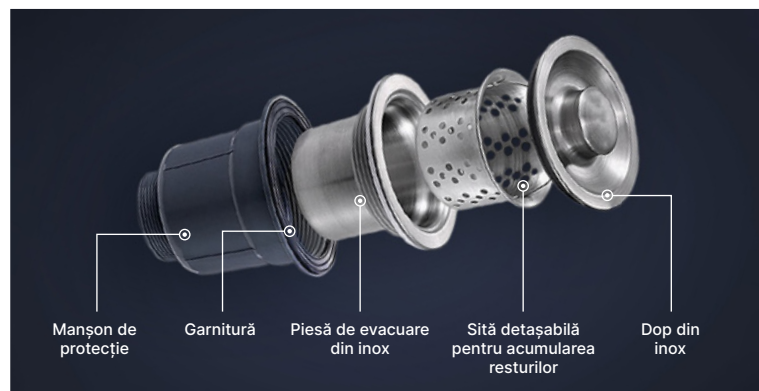

OȚEL INOXIDABIL SUS304

Construcție solidă

Fabricate din oțel inoxidabil SUS304 cu grosimi de 1 - 1.2 mm, chiuvetele de bucătărie ZITO sunt extrem de durabile. Acestea sunt rezistente la rugină, coroziune și zgârieturi și nu flambează asemenea multor chiuvete pe care le regăsim în comerțul de masa.

PROTECȚIE ÎMPOTRIVA ZGOMOTILUI

Redescoperă liniștea

Tehnologia de izolare fonică absoarbe vibrațiile și reduce la minimum zgomotul atunci când se utilizează chiuveta de bucătărie.

BOL ADÂNC

Acum speli vasele mari fără efort

Cuva chiuvetelor noastre au o adâncime mai mare decât în mod obișnuit, ceea ce va reduce stropirea și va ascunde vasele nespălate până când veți putea ajunge la ele. Spațiul este suficient pentru a spăla cu ușurință oalele mari sau tăvile de la cuptor și frigider.

FUND ÎNCLINAT ȘI FILTRU

Scurgere fără probleme

Chiuvetele ZITO sunt proiectate pentru o scurgere ușoară și completă a apei din bol. Ele vin echipate cu sifon și un ansamblu de piese de drenaj care include o sită de colectare detașabilă. Aceasta împiedică alimentele și resturile să blocheze scurgerea.